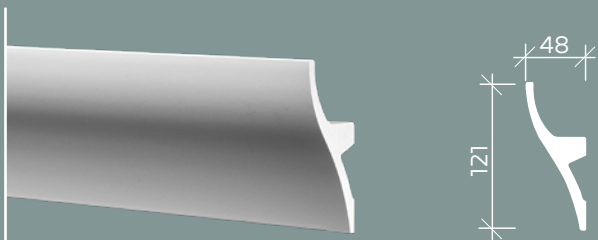

| размеры указаны в мм. длина — 2000 мм.

карниз 6.50.115

карнизы

6.50.160		
6.50.165		
6.50.171		
6.50.172		
6.50.174		

| размеры указаны в мм. длина — 2000 мм.

карниз 6.50.165

карнизы

6.50.229