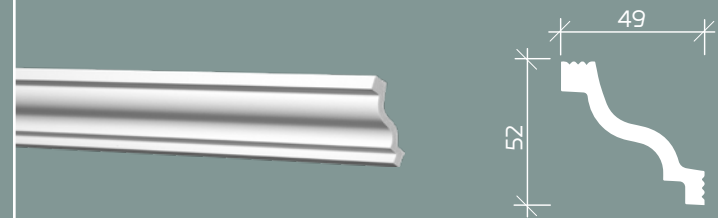

карнизы

6.50.101

6.50.103

6.50.105

6.50.108

6.50.113

| размеры указаны в мм. длина — 2000 мм.