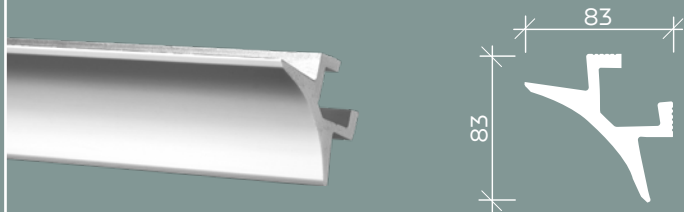

карнизы

6.50.229

6.50.230

6.50.248

6.50.297

6.50.298

| размеры указаны в мм. длина — 2000 мм.

карнизы

6.50.299