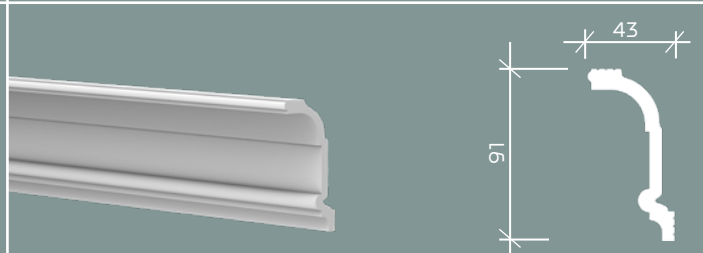

размеры указаны в мм. длина — 2000 мм.

молдинг 6.51.322;  
молдинг 6.51.386;  
молдинг 6.51.301;  
молдинг 6.51.321;  
плинтус 6.53.109

карнизы

6.50.243

6.50.244

6.50.245

6.50.246

6.50.247