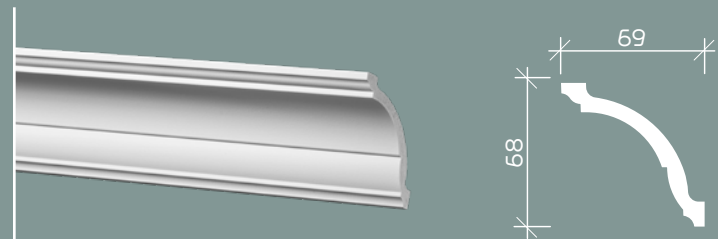

карнизы

6.50.101