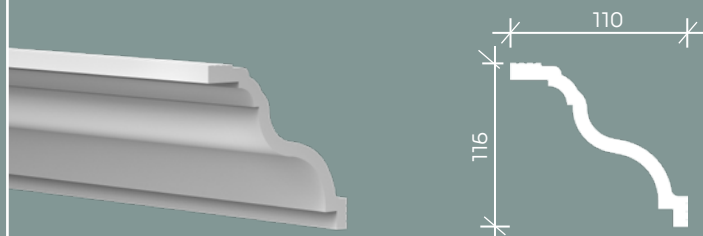

размеры указаны в мм. длина — 2000 мм.

молдинг 6.51.322;  
молдинг 6.51.386;  
молдинг 6.51.301;  
молдинг 6.51.321;  
плинтус 6.53.109

карнизы

6.50.243

6.50.244

6.50.245

6.50.246

6.50.247

| размеры указаны в мм. длина — 2000 мм.

молдинг 6.51.307;  
молдинг 6.51.301;  
плинтус 6.53.109

карниз 6.50.108;  
молдинг 6.51.345;  
молдинг 6.51.323

карниз 6.50.229;  
молдинг 6.51.322;  
молдинг 6.51.308;  
молдинг 6.51.301;  
молдинг 1.51.384;  
угловой элемент  
1.52.301