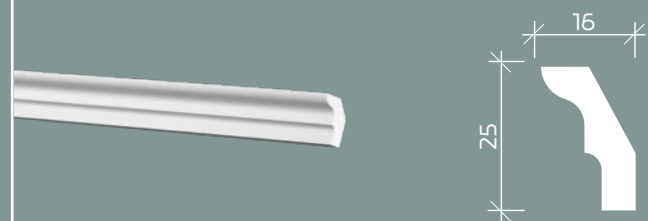

| размеры указаны в мм. длина — 2000 мм.

карниз 6.50.108

карнизы

6.50.115

6.50.130

6.50.154

6.50.155

6.50.157

| размеры указаны в мм. длина — 2000 мм.

карниз 6.50.115

карнизы

6.50.160		
6.50.165		
6.50.171		
6.50.172		
6.50.174		

| размеры указаны в мм. длина — 2000 мм.

карниз 6.50.165

карнизы

6.50.229