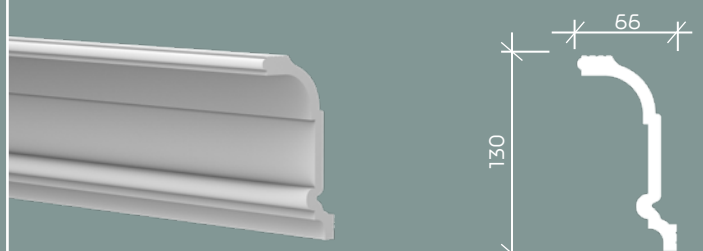

размеры указаны в мм. длина — 2000 мм.

молдинг 6.51.322;  
молдинг 6.51.386;  
молдинг 6.51.301;  
молдинг 6.51.321;  
плинтус 6.53.109

карнизы

6.50.243

6.50.244

6.50.245

6.50.246

6.50.247