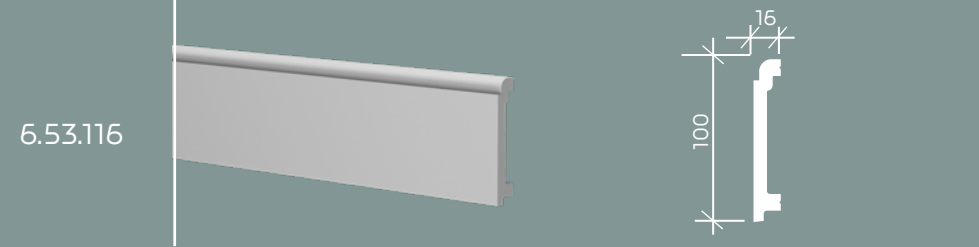

плинтусы

| размеры указаны в мм. длина — 2000 мм.

плинтусы

молдинг 6.51.391;
молдинг 6.51.392;
молдинг 6.51.389;
плинтус 6.53.113