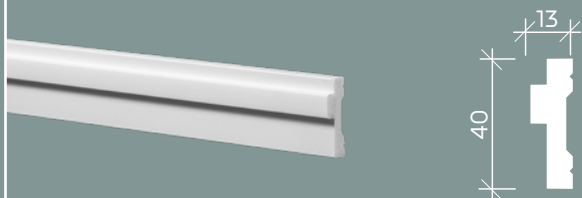

6.50.230

6.50.248

6.50.297

6.50.298

| размеры указаны в мм. длина — 2000 мм.

карнизы

6.50.299

карниз 6.50.229