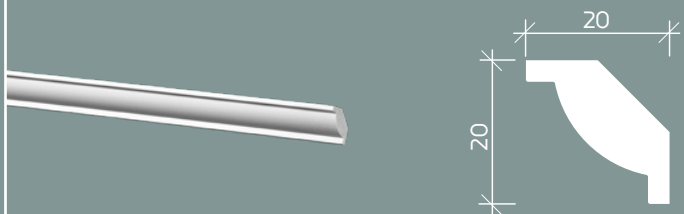

| размеры указаны в мм. длина — 2000 мм.

карниз 6.50.108

карнизы

6.50.115

6.50.130

6.50.154

6.50.155

6.50.157

| размеры указаны в мм. длина — 2000 мм.

карниз 6.50.115

карнизы

6.50.160		
6.50.165		
6.50.171		
6.50.172		
6.50.174		

| размеры указаны в мм. длина — 2000 мм.

карниз 6.50.165

карнизы

6.50.229

6.50.230

6.50.248

6.50.297

6.50.298

| размеры указаны в мм. длина — 2000 мм.

карнизы

6.50.299

карниз 6.50.229