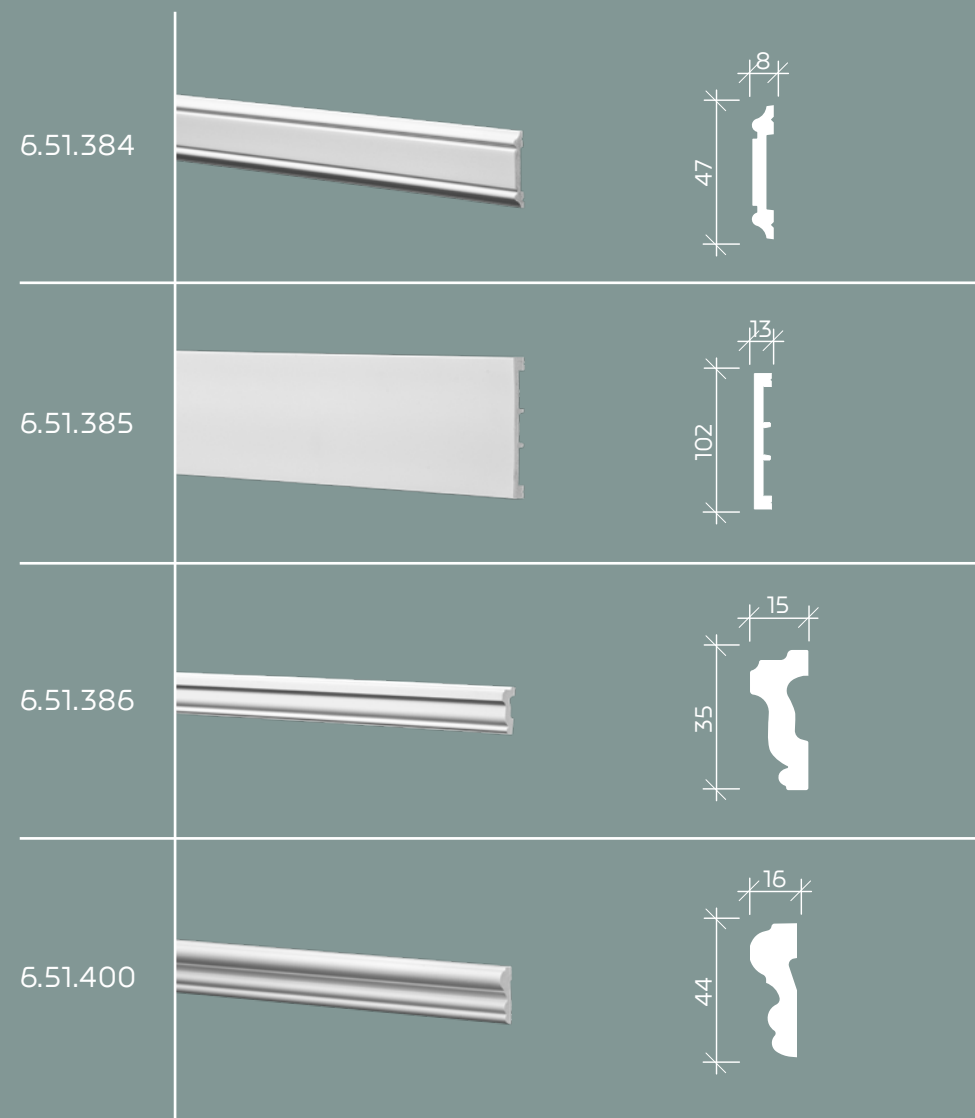

карниз 6.50.105;  
молдинг 6.51.386;  
молдинг 6.51.322;  
молдинг 6.51.301;  
молдинг 6.51.321;  
плинтус 6.53.109

МОЛДИНГИ

6.51.322

6.51.323

6.51.345

6.51.362

6.51.363

| размеры указаны в мм. длина — 2000 мм.

молдинг 6.51.322;  
молдинг 6.51.386;  
молдинг 6.51.301

МОЛДИНГИ

размеры указаны в мм. длина — 2000 мм.

карниз 6.50.105;  
молдинг 6.51.386;  
молдинг 6.51.322;  
молдинг 6.51.321;  
плинтус 6.53.109

карниз 6.50.108;  
молдинг 6.51.307;  
молдинг 6.51.323