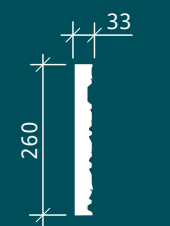

Молдинг 1.51.510

Длина 2040 мм

Молдинг 1.51.503

Длина 2030 мм

Молдинг 1.51.504

Длина 2040 мм

МОЛДИНГИ

Представленные ниже изделия (1.51.503, 1.51.504, 1.51.510 и 1.53.501) имеют специальные участки орнамента, позволяющие легко добавить в уже покрашенное изделие стандартные мозаичные чипы размером 10×10 мм.

МОЛДИНГИ

Молдинг 1.51.518

Длина 2040 мм

ДОПОЛНИТЕЛЬНЫЕ ЭЛЕМЕНТЫ

Арочный элемент гибкий 1.61.511

Молдинг 1.51.513

Плинтус 1.53.501

ПОТОЛОЧНЫЕ РОЗЕТКИ

Розетка 1.56.503

Диаметр 912 мм

Толщина 42 мм

Розетка гибкая 1.56.511

Диаметр 86 мм

Толщина 84 мм

ПОТОЛОЧНЫЕ РОЗЕТКИ

Розетка 1.56.502

Диаметр	596 мм
Толщина	50 мм

Розетка 1.56.501

Диаметр	320 мм
Толщина	58 мм

Орнамент 1.60.501

Высота	166 мм
Толщина	20 мм
Ширина	172 мм

СТЕНОВЫЕ ПАНЕЛИ

Декоративная панель 1.59.501

Высота	400 мм
Глубина	52 мм
Ширина	350 мм