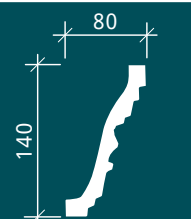

КАРНИЗЫ

Карниз 1.50.504

Длина 2000 мм

Карниз 1.50.524

Длина 2000 мм

Карниз 1.50.502

Длина 2000 мм

Карниз 1.50.503

Длина 2000 мм

Карниз 1.50.501

Длина 2020 мм

МОЛДИНГИ

Молдинг 1.51.502

Длина 2000 мм

Молдинг 1.51.501

Длина 2000 мм

Молдинг 1.51.510

Длина 2040 мм

Молдинг 1.51.503

Длина 2030 мм

Молдинг 1.51.504

Длина 2040 мм

МОЛДИНГИ

Представленные ниже изделия (1.51.503, 1.51.504, 1.51.510 и 1.53.501) имеют специальные участки орнамента, позволяющие легко добавить в уже покрашенное изделие стандартные мозаичные чипы размером 10×10 мм.

Диаметр	596 мм
Толщина	50 мм

Розетка 1.56.501

Диаметр	320 мм
Толщина	58 мм

Орнамент 1.60.501

Высота	166 мм
Толщина	20 мм
Ширина	172 мм

СТЕНОВЫЕ ПАНЕЛИ

Декоративная панель 1.59.501

Высота	400 мм
Глубина	52 мм
Ширина	350 мм