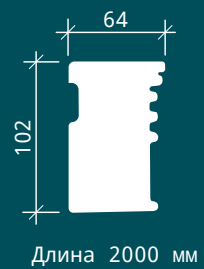

Молдинг 1.51.510

Длина 2040 мм

Молдинг 1.51.503

Длина 2030 мм

Молдинг 1.51.504

Длина 2040 мм

МОЛДИНГИ

Представленные ниже изделия (1.51.503, 1.51.504, 1.51.510 и 1.53.501) имеют специальные участки орнамента, позволяющие легко добавить в уже покрашенное изделие стандартные мозаичные чипы размером 10×10 мм.

МОЛДИНГИ

Молдинг 1.51.518

Длина 2040 мм

ДОПОЛНИТЕЛЬНЫЕ ЭЛЕМЕНТЫ

Арочный элемент гибкий 1.61.511

Молдинг 1.51.513

Плинтус 1.53.501

ПОТОЛОЧНЫЕ РОЗЕТКИ

Розетка 1.56.503

Диаметр 912 мм

Толщина 42 мм

Розетка гибкая 1.56.511

Диаметр 86 мм

Толщина 84 мм

ПОТОЛОЧНЫЕ РОЗЕТКИ

Розетка 1.56.502

Диаметр	596 мм
Толщина	50 мм

Розетка 1.56.501

Диаметр	320 мм
Толщина	58 мм

Орнамент 1.60.501

Высота	166 мм
Толщина	20 мм
Ширина	172 мм

СТЕНОВЫЕ ПАНЕЛИ

Декоративная панель 1.59.501

Высота	400 мм
Глубина	52 мм
Ширина	350 мм