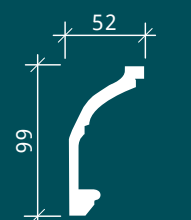

КАРНИЗЫ

Карниз 1.50.504

Длина 2000 мм

Карниз 1.50.524

Длина 2000 мм

Карниз 1.50.502

Длина 2000 мм

Карниз 1.50.503

Длина 2000 мм

Карниз 1.50.501

Длина 2020 мм

МОЛДИНГИ

Молдинг 1.51.502

Длина 2000 мм

Молдинг 1.51.501

Длина 2000 мм

Молдинг 1.51.510

Длина 2040 мм

Молдинг 1.51.503

Длина 2030 мм

Молдинг 1.51.504

Длина 2040 мм

МОЛДИНГИ

Представленные ниже изделия (1.51.503, 1.51.504, 1.51.510 и 1.53.501) имеют специальные участки орнамента, позволяющие легко добавить в уже покрашенное изделие стандартные мозаичные чипы размером 10×10 мм.