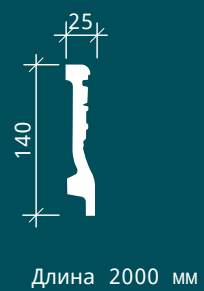

Молдинг 1.51.510

Длина 2040 мм

Молдинг 1.51.503

Длина 2030 мм

Молдинг 1.51.504

Длина 2040 мм

МОЛДИНГИ

Представленные ниже изделия (1.51.503, 1.51.504, 1.51.510 и 1.53.501) имеют специальные участки орнамента, позволяющие легко добавить в уже покрашенное изделие стандартные мозаичные чипы размером 10×10 мм.

МОЛДИНГИ

Молдинг 1.51.518

Длина 2040 мм

ДОПОЛНИТЕЛЬНЫЕ ЭЛЕМЕНТЫ

Арочный элемент гибкий 1.61.511

Молдинг 1.51.513

Плинтус 1.53.501

ПОТОЛОЧНЫЕ РОЗЕТКИ

Розетка 1.56.503

Диаметр 912 мм

Толщина 42 мм

Розетка гибкая 1.56.511

Диаметр 86 мм

Толщина 84 мм

ПОТОЛОЧНЫЕ РОЗЕТКИ

Розетка 1.56.502

Диаметр	596 мм
Толщина	50 мм

Розетка 1.56.501

Диаметр	320 мм
Толщина	58 мм

Орнамент 1.60.501

Высота	166 мм
Толщина	20 мм
Ширина	172 мм

СТЕНОВЫЕ ПАНЕЛИ

Декоративная панель 1.59.501

Высота	400 мм
Глубина	52 мм
Ширина	350 мм