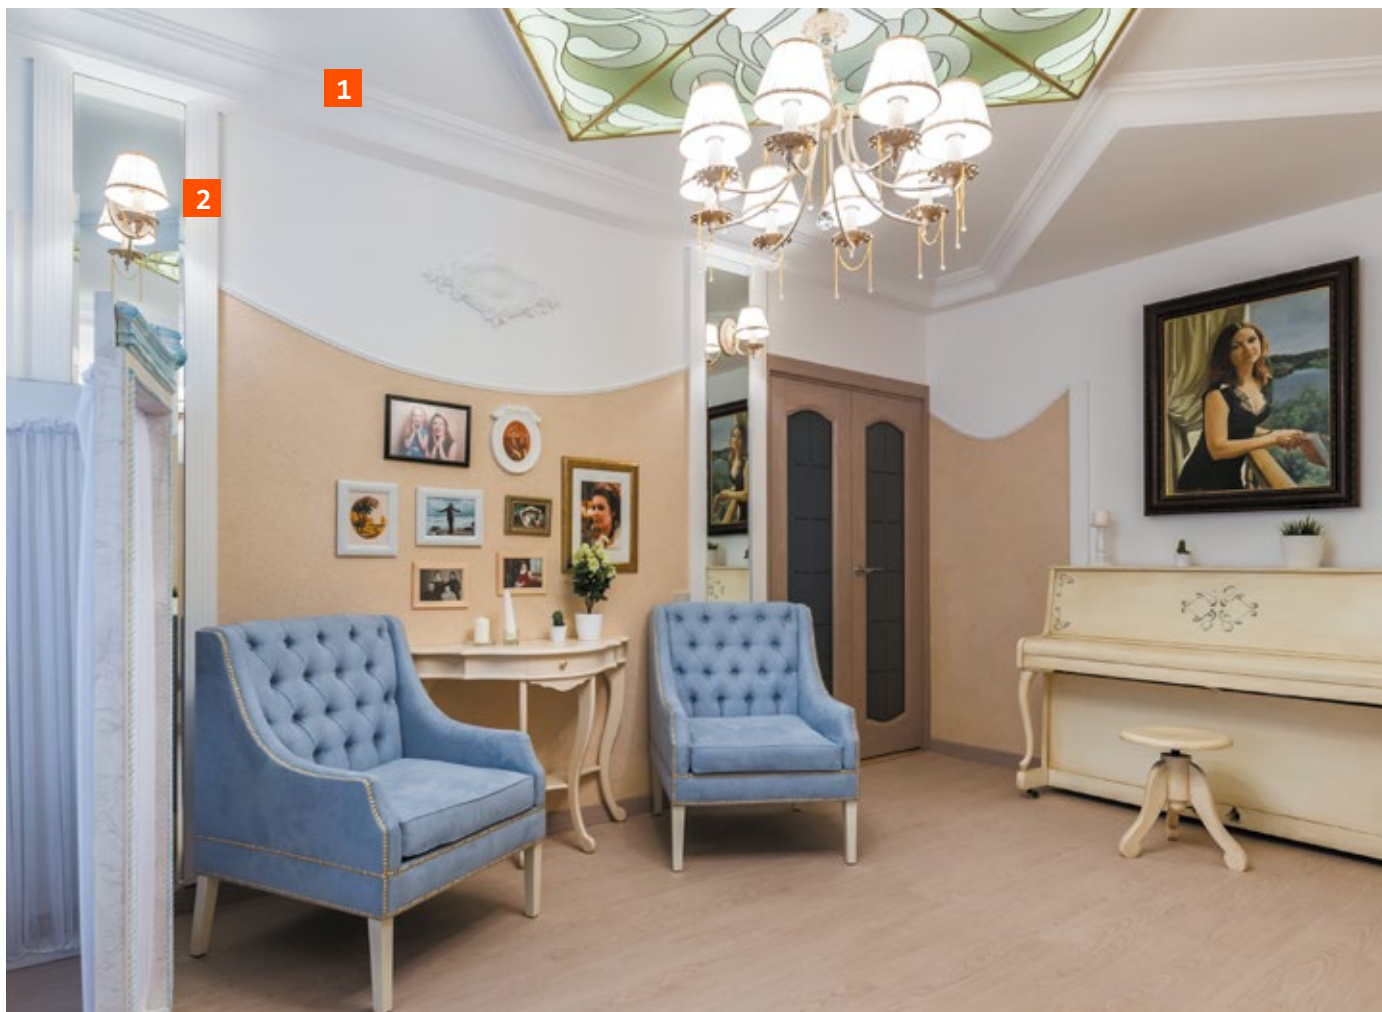

1 Карниз
1.50.273

2 Карниз
1.50.273

3 Плинтус
1.53.102